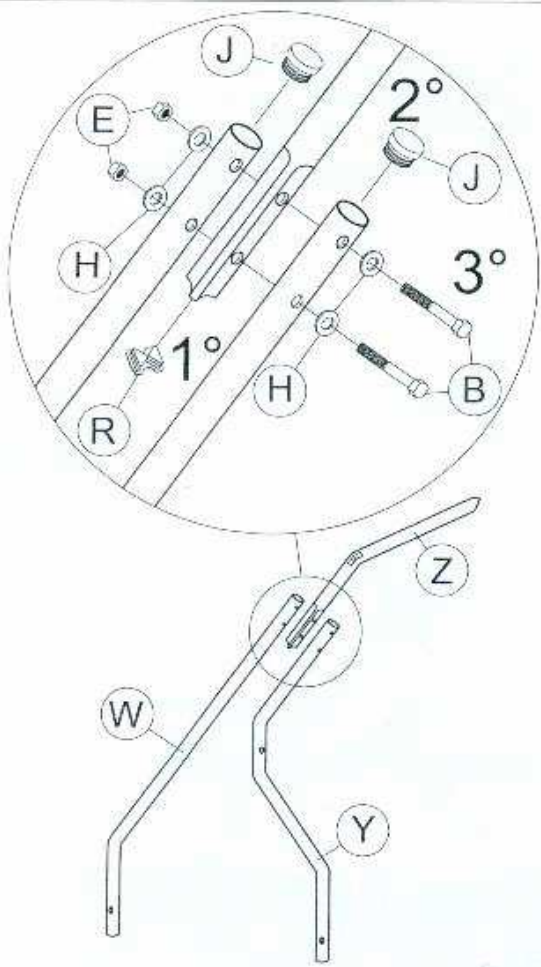

# DE LUXE SWING DONDOLO LUSO BALANCELLE LUXE HOLLIWOODSCHAUKEL

- 2X (A) M6x55
- 4X (B) M8x120
- 2X (C) M6x60
- 2X (D) M6x80
- 2X (+) M6x60
- 4X (§) M6x50
- 4X (E) M8
- 10X (F) M6
- 26X (G) D6
- 8X (H) D8
- 4X (I)
- 4X (J)
- 2X (K)
- 2X (L)
- 2X (M)
- 4X (N)
- 2X (O)
- 2X (@)
- 2X (P)
- 1X (Q)
- 2X (R)
- 2X (S)
- 2X (T)
- 2X (U)
- 2X (V)
- 2X (W)
- 2X (Y)
- 1X (Z)
- 2X (&)
- 2X (%)
- 2X (€)
- 1X (§)
- 1X (#)
- 2X (△)
- 1X (□)

- STRUTTURA METALLICA IN ACCIAIO ZINCATO, VERNICIATA IN POLVERE EPOSSIDICA.
- METAL FRAME IN ZINC-PLATED STEEL, PAINTED IN EPOXI POWDER.
- STRUCTURE METALLIQUE EN ACIER ZINGUE', VERNI EN POUDRE EPOXI.
- METALLISCH WEBSTUHL AUS VERZINKTER STAHL, ANSTRICH MIT MIT EPOXYDHAARDZ.

- ISTRUZIONI DA CONSERVARE.
- INSTRUCTION TO RETAIN.
- INSTRUCTIONS A CONSERVER.
- ANWEISUNGEN ZU HALTEN.

- ISTRUZIONI DI MONTAGGIO
- INSTRUCTION DE MONTAGE
- ASSEMBLY INSTRUCTIONS
- MONTAGEANWEISUNG

PRODOTTO DA  
PRODUIT DE  
HERGESTELLT VON  
PRODUCED FROM

**G**  
RETIGRITI

MADE IN UE

**G**  
108/06

1

2

3

4