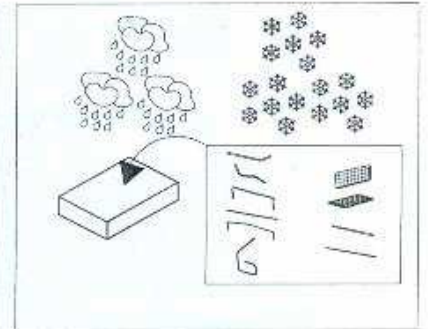

# DE LUXE SWING DONDOLO LUSO BALANCELLE LUXE HOLLIWOODSCHAUKEL

- 2X (A) M6x55
- 4X (B) M8x120
- 2X (C) M6x60
- 2X (D) M6x80
- 2X (+) M6x60
- 4X (§) M6x50
- 4X (E) M8
- 10X (F) M6
- 26X (G) D6
- 8X (H) D8
- 4X (I)
- 4X (J)
- 2X (K)
- 2X (L)
- 2X (M)
- 4X (N)
- 2X (O)
- 2X (@)
- 2X (P)
- 1X (Q)
- 2X (R)
- 2X (S)
- 2X (T)
- 2X (U)
- 2X (V)
- 2X (W)
- 2X (Y)
- 1X (Z)
- 2X (&)
- 2X (%)
- 2X (€)
- 1X (§)
- 1X (#)
- 2X (△)
- 1X (□)

- TEME L'UMIDITA'
- A' L'ABRI DE L'HUMIDITE'
- STORE IN A DRY PLACE
- ARTIKEL VON FEUCHTIGKEIT FERNHALTEN

- SI CONSIGLIA DI EFFETTUARE IL MONTAGGIO IN DUE
- LE MONTAGE EST PLUS FACILE A' REALISER A' DEUX
- IT IS ADVISABLE THAT TWO PEOPLE WORK TOGETHER WHEN ASSEMBLING THIS PRODUCT
- WIR EMPFIEHLEN, DAS ZWEI PERSONEN SICH BEI DER MONTAGE BETEILIGEN