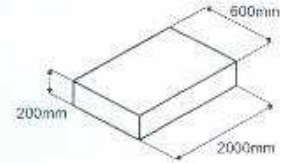

# DE LUXE SWING DONDOLO LUSO BALANCELLE LUXE HOLLIWOODSCHAUKEL

- 2X (A) M6x55
- 4X (B) M8x120
- 2X (C) M6x60
- 2X (D) M6x80
- 2X (+) M6x60
- 4X (§) M6x50
- 4X (E) M8
- 10X (F) M6
- 26X (G) D6
- 8X (H) D8
- 4X (I)
- 4X (J)
- 2X (K)
- 2X (L)
- 2X (M)
- 4X (N)
- 2X (O)
- 2X (@)
- 2X (P)
- 1X (Q)
- 2X (R)
- 2X (S)
- 2X (T)
- 2X (U)
- 2X (V)
- 2X (W)
- 2X (Y)
- 1X (Z)
- 2X (&)
- 2X (%)
- 2X (€)
- 1X (§)
- 1X (#)
- 2X (△)
- 1X (□)