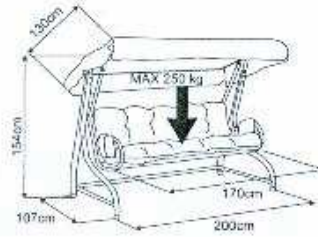

# DE LUXE SWING DONDOLO LUSO BALANCELLE LUXE HOLLIWOODSCHAUKEL

- 2X (A) M6x55
- 4X (B) M8x120
- 2X (C) M6x60
- 2X (D) M6x80
- 2X (+) M6x60
- 4X (§) M6x50
- 4X (E) M8
- 10X (F) M6
- 26X (G) D6
- 8X (H) D8
- 4X (I)
- 4X (J)
- 2X (K)
- 2X (L)
- 2X (M)
- 4X (N)
- 2X (O)
- 2X (@)
- 2X (P)
- 1X (Q)
- 2X (R)
- 2X (S)
- 2X (T)
- 2X (U)
- 2X (V)
- 2X (W)
- 2X (Y)
- 1X (Z)
- 2X (&)
- 2X (%)
- 2X (€)
- 1X (§)
- 1X (#)
- 2X (△)
- 1X (□)