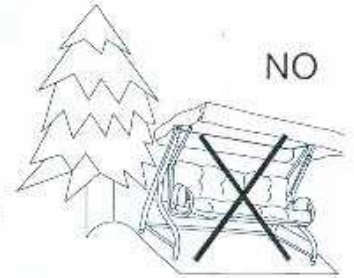

# DE LUXE SWING DONDOLO LUSO BALANCELLE LUXE HOLLIWOODSCHAUKEL

- 2X (A) M6x55
- 4X (B) M8x120
- 2X (C) M6x60
- 2X (D) M6x80
- 2X (+) M6x60
- 4X (§) M6x50
- 4X (E) M8
- 10X (F) M6
- 26X (G) D6
- 8X (H) D8
- 4X (I)
- 4X (J)
- 2X (K)
- 2X (L)
- 2X (M)
- 4X (N)
- 2X (O)
- 2X (@)
- 2X (P)
- 1X (Q)
- 2X (R)
- 2X (S)
- 2X (T)
- 2X (U)
- 2X (V)
- 2X (W)
- 2X (Y)
- 1X (Z)
- 2X (&)
- 2X (%)
- 2X (€)
- 1X (§)
- 1X (#)
- 2X (△)
- 1X (□)

- TEME L'UMIDITA'
- A' L'ABRI DE L'HUMIDITE'
- STORE IN A DRY PLACE
- ARTIKEL VON FEUCHTIGKEIT FERNHALTEN

- SI CONSIGLIA DI EFFETTUARE IL MONTAGGIO IN DUE
- LE MONTAGE EST PLUS FACILE A' REALISER A' DEUX
- IT IS ADVISABLE THAT TWO PEOPLE WORK TOGETHER WHEN ASSEMBLING THIS PRODUCT
- WIR EMPFIEHLEN, DAS ZWEI PERSONEN SICH BEI DER MONTAGE BETEILIGEN