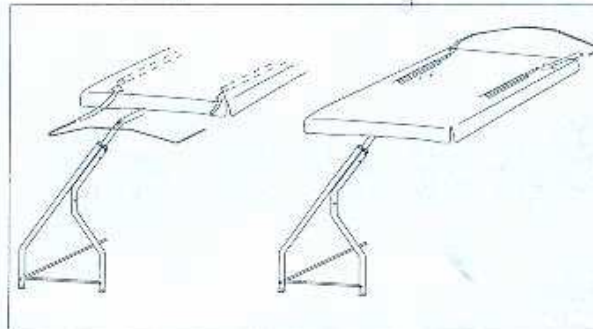

# DE LUXE SWING DONDOLO LUSO BALANCELLE LUXE HOLLIWOODSCHAUKEL

- 2X (A) M6x55
- 4X (B) M8x120
- 2X (C) M6x60
- 2X (D) M6x80
- 2X (+) M6x60
- 4X (§) M6x50
- 4X (E) M8
- 10X (F) M6
- 26X (G) D6
- 8X (H) D8
- 4X (I)
- 4X (J)
- 2X (K)
- 2X (L)
- 2X (M)
- 4X (N)
- 2X (O)
- 2X (@)
- 2X (P)
- 1X (Q)
- 2X (R)
- 2X (S)
- 2X (T)
- 2X (U)
- 2X (V)
- 2X (W)
- 2X (Y)
- 1X (Z)
- 2X (&)
- 2X (%)
- 2X (€)
- 1X (§)
- 1X (#)
- 2X (△)
- 1X (□)

- TEME L'UMIDITA'
- A' L'ABRI DE L'HUMIDITE'
- STORE IN A DRY PLACE
- ARTIKEL VON FEUCHTIGKEIT FERNHALTEN

- SI CONSIGLIA DI EFFETTUARE IL MONTAGGIO IN DUE
- LE MONTAGE EST PLUS FACILE A' REALISER A' DEUX
- IT IS ADVISABLE THAT TWO PEOPLE WORK TOGETHER WHEN ASSEMBLING THIS PRODUCT
- WIR EMPFIEHLEN, DAS ZWEI PERSONEN SICH BEI DER MONTAGE BETEILIGEN